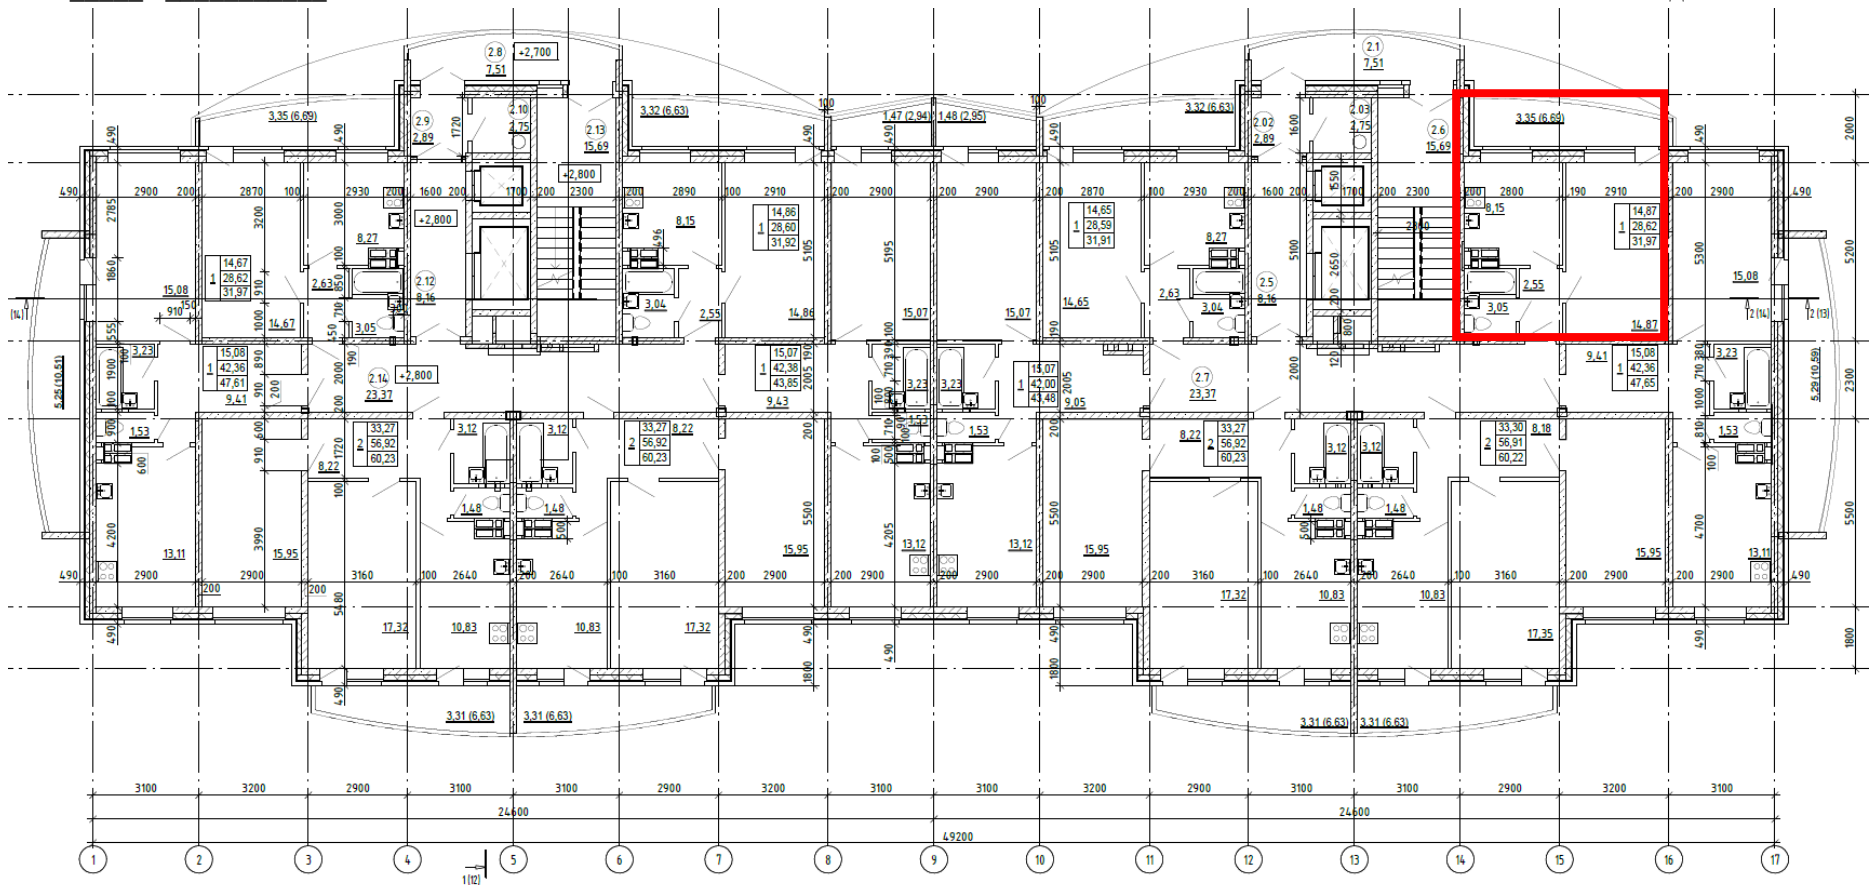

Приложение №1 к Договору № _____ участка в долевом
строительстве жилого помещения № _____, расположенного
в доме №1 в районе ул. Нейбута, 135 в г. Владивостоке
от « _____ » _____ 2018 г.

ТИПОВОЙ ПЛАН
расположения Объекта Договора долевого участия

« _____ » _____ 2018 г.

г. Владивосток

ЗАСТРОЙЩИК

ООО «Восточный ЛУЧ»

/Исаков А.Г./

М.П.

УЧАСТНИК ДОЛЕВОГО СТРОИТЕЛЬСТВА

(Ф.И.О. полностью, подпись)